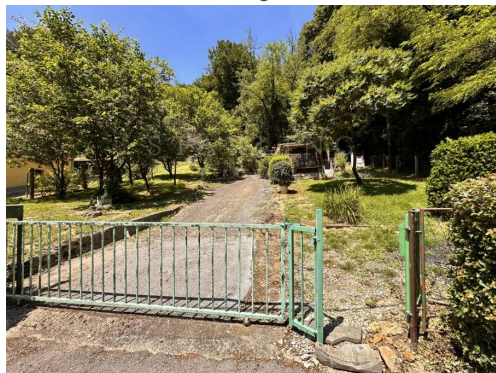

ZEMLJIŠTE, PRODAJA, ZAGREB, OPOROVEC, OPOROVEČKI DOL, 696 m2, 696 , Gornja Dubrava